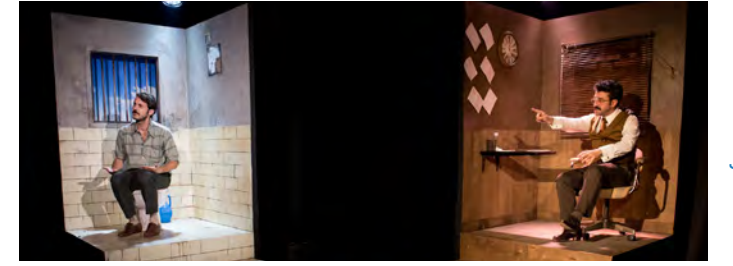

Stüdyo Sahne

6	Cumartesi	18.30	Ne Evet Ne Hayır - Ha-Ha Tiyatro
13	Cumartesi	19.00	Çocukluğun Soğuk Geceleri - Seyyar Sahne
14	Pazar	20.30	Volkan İncüvez - Konser
20	Cumartesi	18.00	Çıkış - Tiyatro İLK YAZ
21	Pazar	20.30	Kassandra - Krops Tiyatro
27	Cumartesi	18.30	Evlilikte Ufak Tefek Cinayetler - Tiyatro Merdiven
27	Cumartesi	21.00	Alnitemiz Stand Up
28	Pazar	20.30	Altar

Ne Evet
Ne Hayır